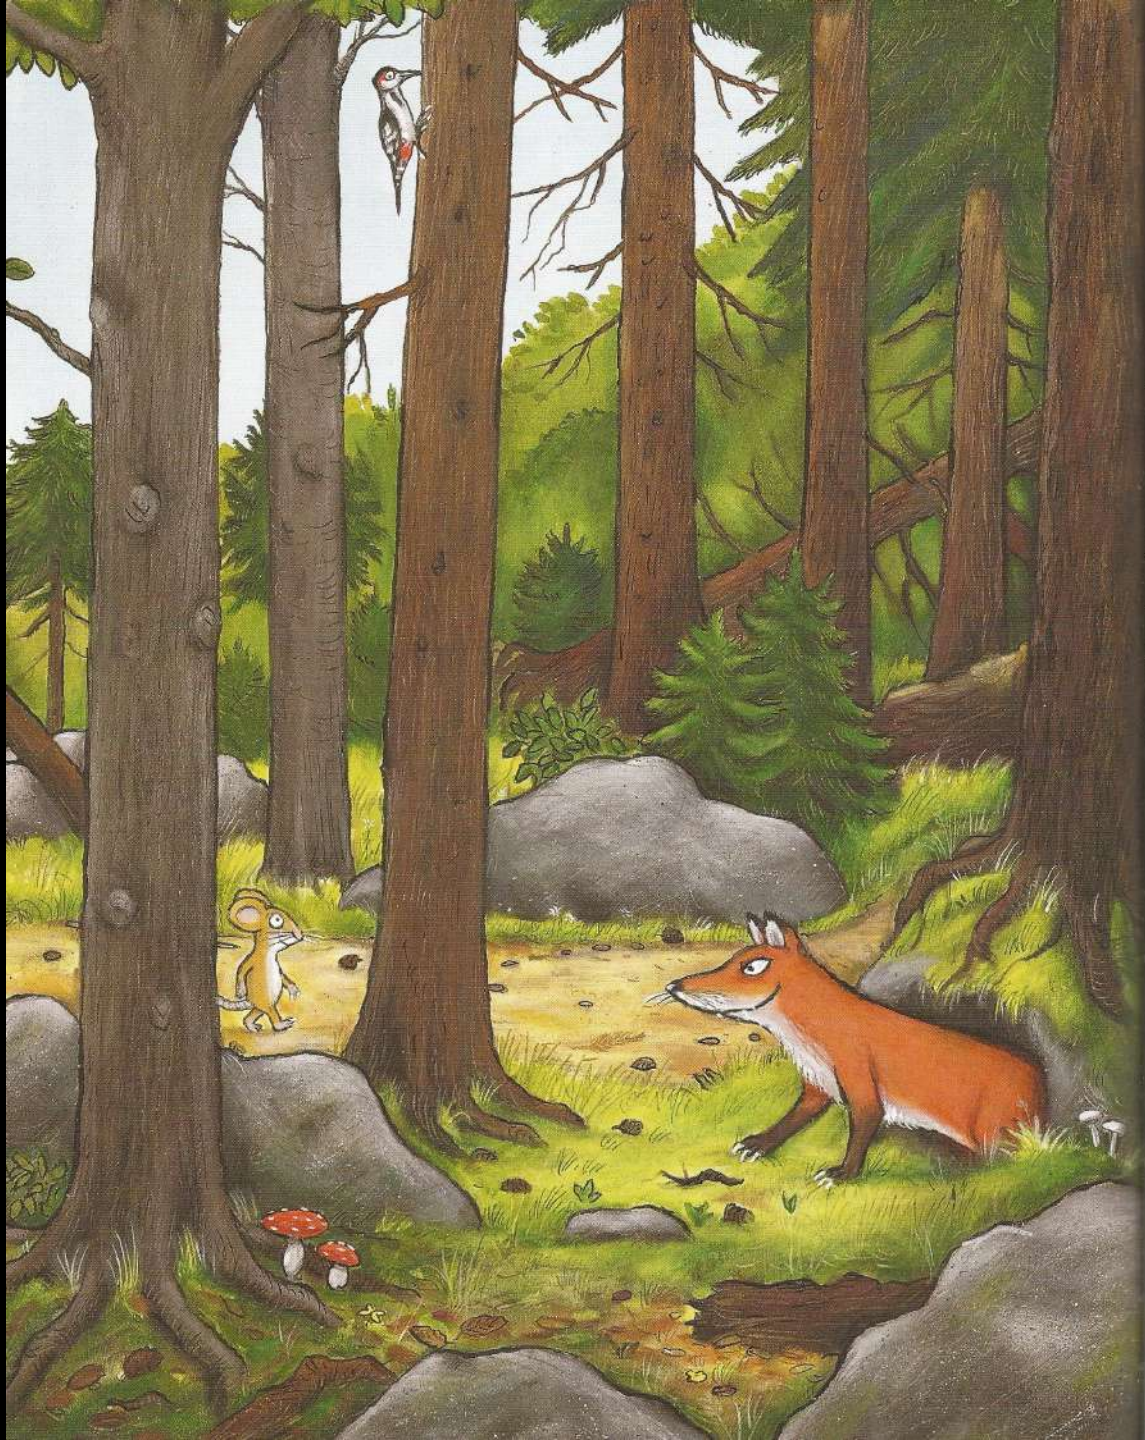

# EL GRÚFALO

 Bruño

»...¡Oh!

»Pero... ¿quién es esta criatura con garras terribles, dientes terribles y boca terrible? Tiene las rodillas huesudas y rugosas, unas garras afiladas y fuertes y una verruga venenosa en la punta de la nariz. Tiene los ojos naranjas, la lengua negra y pinchos morados por toda la espalda.