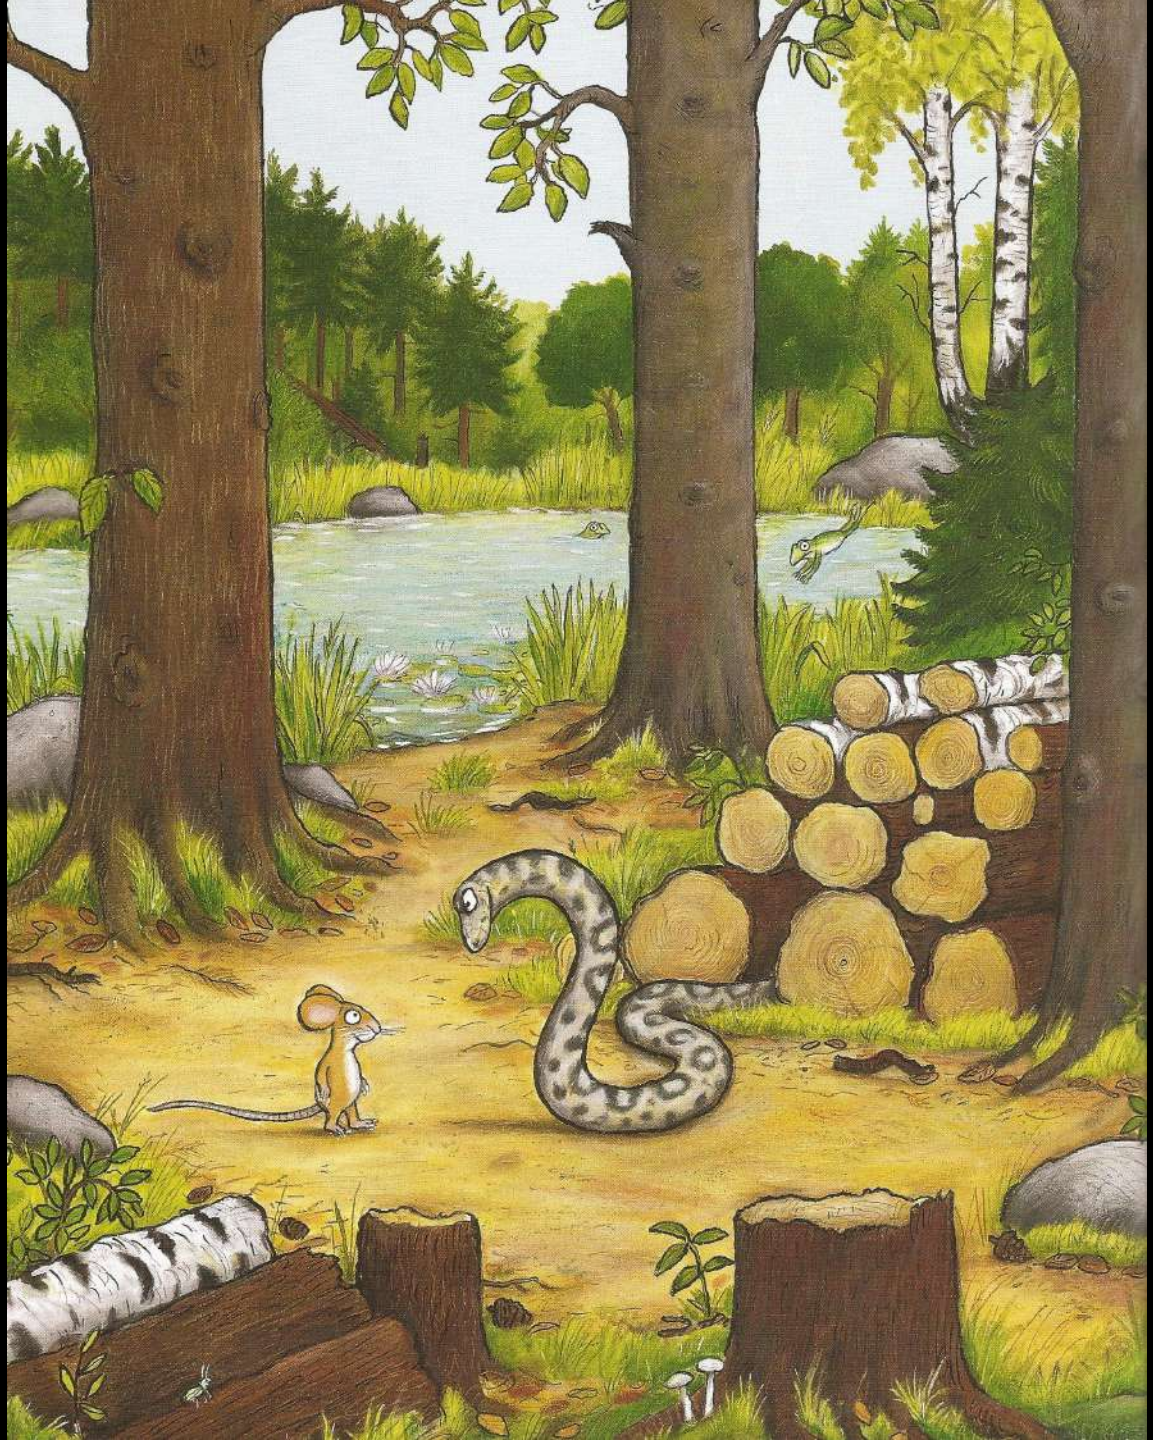

# EL GRÚFALO

 Bruño

»...¡Oh!

»Pero... ¿quién es esta criatura con garras terribles, dientes terribles y boca terrible? Tiene las rodillas huesudas y rugosas, unas garras afiladas y fuertes y una verruga venenosa en la punta de la nariz. Tiene los ojos naranjas, la lengua negra y pinchos morados por toda la espalda.